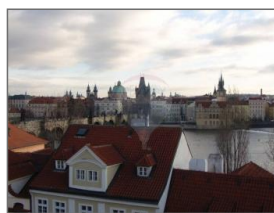

Luxusní byt na Kampě na prodej/Luxury apt. in Kampa for sale

17 000 000,00 CZK Za nemovitost

Ref. číslo nabídky: 212-65