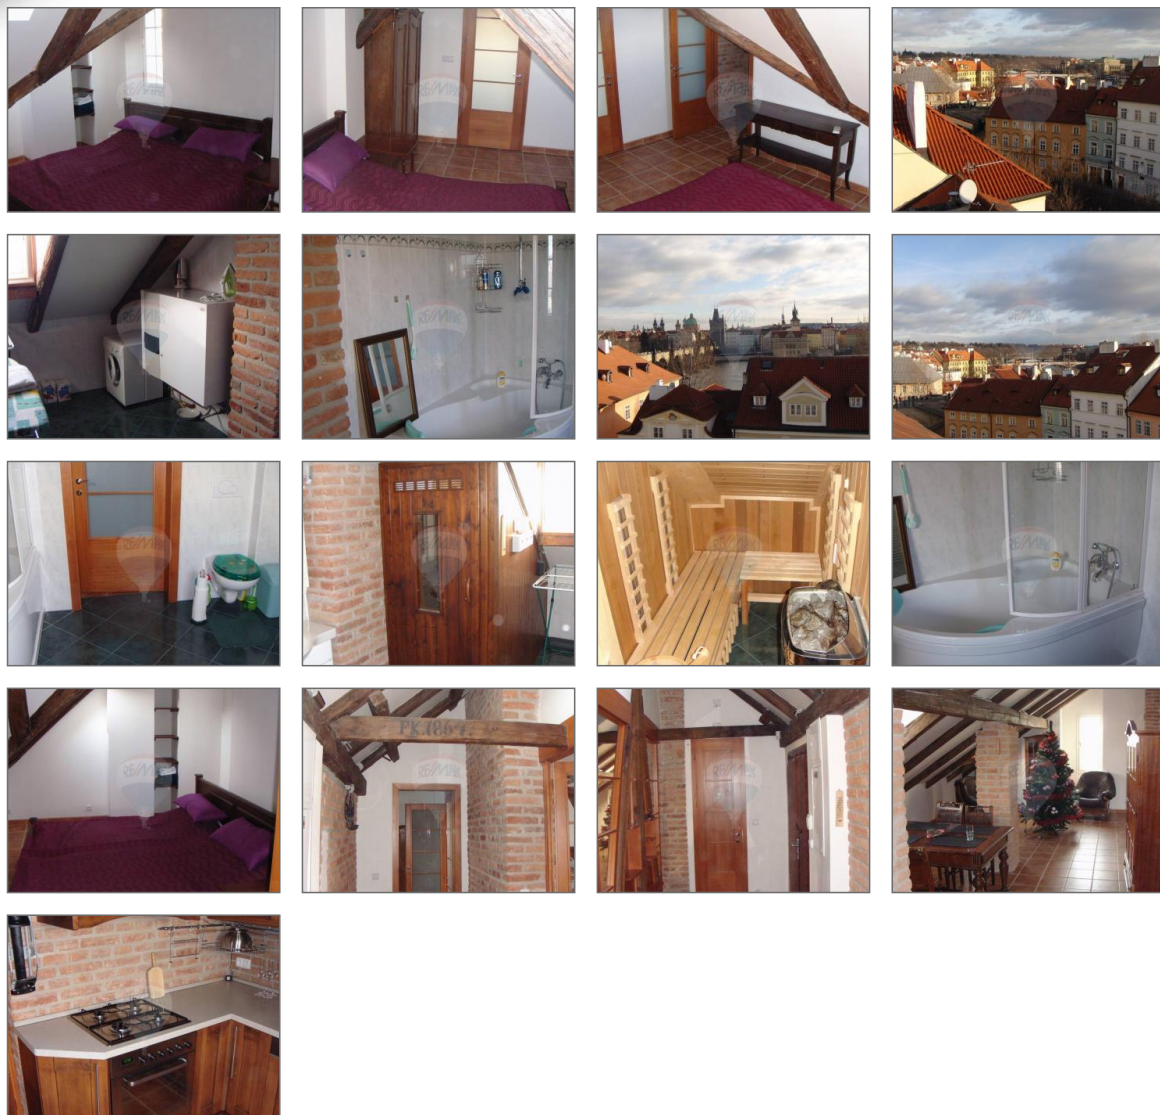

17 000 000,00 CZK Za nemovitost

Ref. číslo nabídky: 212-65

Číslo zakázky
212-65

Typ nemovitosti
Byty

Druh objektu
Cihlová

Celková plocha
110 m²

Dispozice
2+kk

Typ zakázky
Prodej

**Počet nadzemních podlaží
objektu**
4

Stav objektu
Velmi dobrý

K nastěhování

Vlastnictví
Osobní

Ref. číslo nabídky: 212-65

Exkluzivně nabízíme k prodeji luxusní byt na Kampě s krásným výhledem na Karlův Most i na Pražský hrad. Byt o velikosti 110 m² má dispozici 2+kk. V bytě byla provedena velmi citlivá rekonstrukce a ponechány původní prvky včetně trámů. Tento byt se nachází ve třetím patře historické budovy v ulici Na Kampě. V bytě je otevřený prostor do tvaru písmene L s kuchyňským koutem, obývacím pokojem a pracovnou za rohem s krásným výhledem na Hradčany. V obývacím pokoji jsou původní americká litinová kamna. Z ložnice je pak vstup do koupelny, která má okno s výhledem na Karlův Most a disponuje dřevěnou saunou. Z haly je samostatný vstup na WC i do ostatních místností. Ideální bydlení pro toho kdo ocení bydlení v historické části Prahy a kouzlo Malé Strany. Pro bližší informace volejte makléřku.