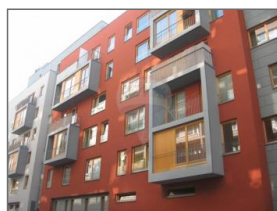

Prodej garážového stání v novostavbě Jeseniova 2851/32, Praha 3 - Žižkov

360 000,00 CZK Za nemovitost

Číslo zakázky
74-220

Typ nemovitosti
Malé objekty, garáže

**Počet nadzemních podlaží
objektu**
5

Stav objektu
Velmi dobrý

Komunikace
Betonová

Typ zakázky
Prodej

Zastavěná plocha
200 m²

Druh objektu
Skeletová

Umístění objektu
Centrum obce

Elektřina
230 V, 400 V

Ref. číslo nabídky: 74-220