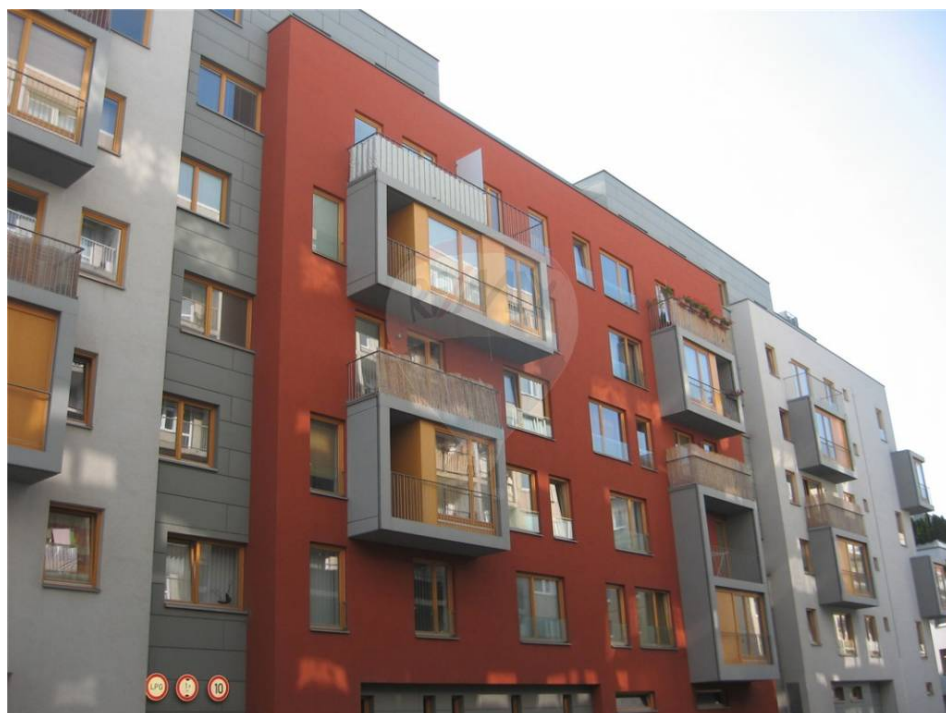

360 000,00 CZK Za nemovitost

Číslo zakázky
74-220

Typ nemovitosti
Malé objekty, garáže

**Počet nadzemních podlaží
objektu**
5

Stav objektu
Velmi dobrý

Komunikace
Betonová

Typ zakázky
Prodej

Zastavěná plocha
200 m²

Druh objektu
Skeletová

Umístění objektu
Centrum obce

Elektřina
230 V, 400 V

Ref. číslo nabídky: 74-220

Poloha objektu
V bloku

Typ domu
Patrový

Nabízíme prodej úzkého garážového stání č. 78 v 1. PP v novostavbě na Praze 3 - Žižkově na adrese Jeseniova 2851/32. Zaparkujte svého miláčka právě zde!