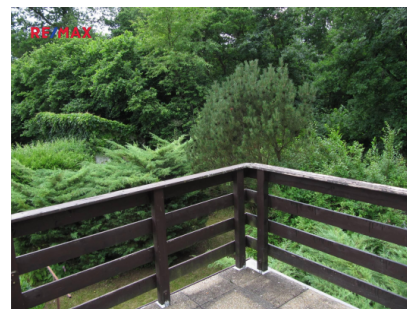

Cena: **3 156 000 Kč** (za nemovitost)

Číslo zakázky: **212-N01787**

Zastavěná plocha	49 m²	Počet nadzemních podlaží objektu	2
Užitná plocha	90 m²	Plocha parcely	939 m²
Druh objektu	Cihlová	Stav nabízené nemovitosti	Velmi dobrý

Zděná patrová vybavená chata terasa sklep zahrada 939 m² klidné místo Samechov Chocerady Posázaví

Zděná patrová kompletně vybavená chata k celoročnímu užívání s užitnou plochou 90 m² a zahradou 939 m² na oploceném pozemku na kopci nad řekou Sázavou na klidném místě mimo chatovou oblast v Samechově (č. ev. 156), místní části obce Chocerady. Chata byla postavená v roce 1990 a má pouze jediné přímé sousedy.

V 1. NP z předsíně (2,28 m²) vstoupíme do chodby (3,57 m²) a odtud do kuchyně (4,42 m²), obývacího pokoje (15,53 m²), koupelny (3,00 m²) a na WC (1,05 m²). Z obývacího pokoje se po dřevěných schodech

RE/MAX
City

Griger Ján

M +420 733 679 991

E jan.griger@re-max.cz

Na Moráni 1750/4, Praha 2 - Nové Město, 128 00

www.remax-czech.cz/reality/re-max-city/