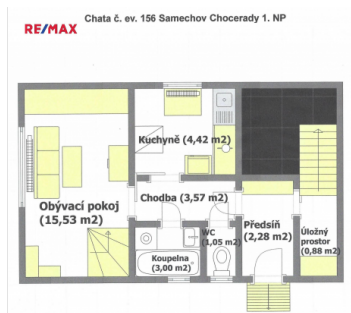

Prodej chaty / chalupy, 90 m²

Samechov, obec Chocerady, okres Benešov