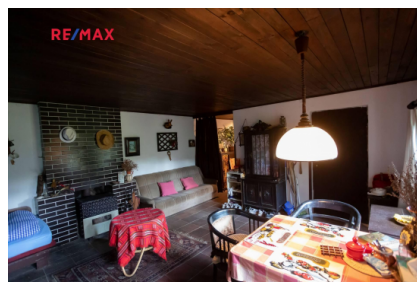

Prodej chaty / chalupy, 45 m²

Svatá Kateřina, obec Šebrov-Kateřina, okres Blansko